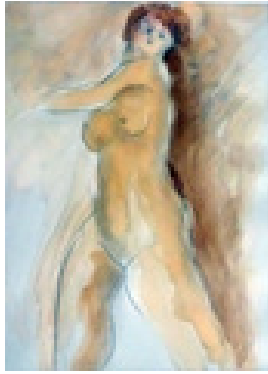

Permalink: <https://www.werkdatenbank.de/documents/obj/wdb_99014256>
Bildrechte: © Bonss, Fritz
Inhaber:in der Rechte an der Abbildung:
Bonss, Fritz, RV-FZ-PA

Bonss, Fritz
Junge Frau greift ins Leere

2018

Gemälde, Malerei
Papier, Aquarellfarbe
Aquarell

40 x 30 cm (Bildmaß)

Werkverzeichnisnummer: **2018-003**

Provenienz: Eigentümer: im Besitz Künstler:in